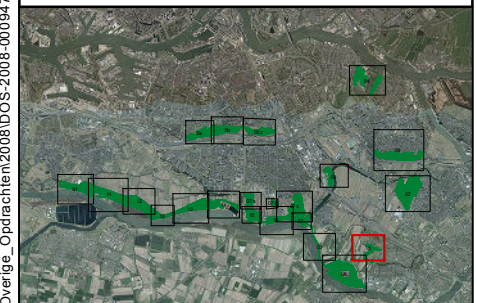

1. **Legenda**
2. Honden los
   - Verboden voor honden