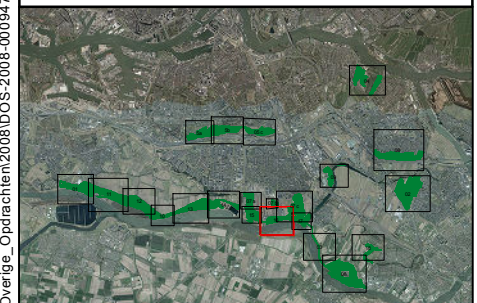

A3-landscape

Hondenzonering YM

Legenda

- Honden los
- Verboden voor honden

Spuiveld , Ziedewijdseland

Projectnummer: DOS-2008-0009475

Tekeningnum.: 16

Datum: 15-11-2016