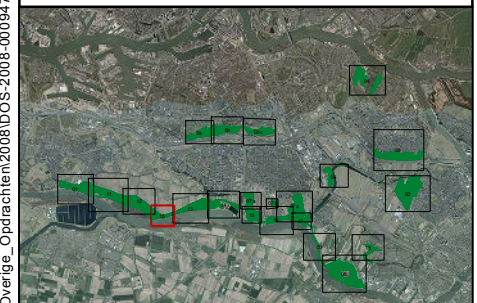

Hoge Veld
Projectnummer: DOS-2008-0009475
Tekeningnum.: 10
Datum: 15-11-2016
Ondergrond: Luchtfoto 2015
Schaal: 1:4.000

Bron: R:\ESR\DATA\RECREATIE\BEHEERDATA\050_ijsselmonde\04_Overige_Opdrachten\2008\DOS-2008-0009475_IJM_Algemene_Verordening01_MXD\IDOS-2008-0009475_IJM_honden.mxd

A3-landscape