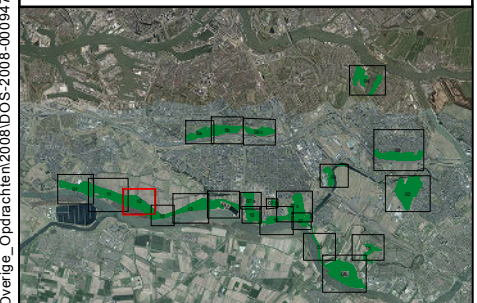

Legenda

Nieuwe Polder
Projectnummer: DOS-2008-0009475
Tekeningnum.: 12
Datum: 15-11-2016
Ondergrond: Luchtfoto 2015
Schaal: 1:4.000

Bron: R:\ESR\DATA\RECREATIE\BEHEERDATA\050_Jusselmonde\04_Overige_Opdrachten\2008\DOS-2008-0009475_IJM_Algemene_Verordening01_MXD\IDOS-2008-0009475_IJM_honden.mxd

A3-landscape