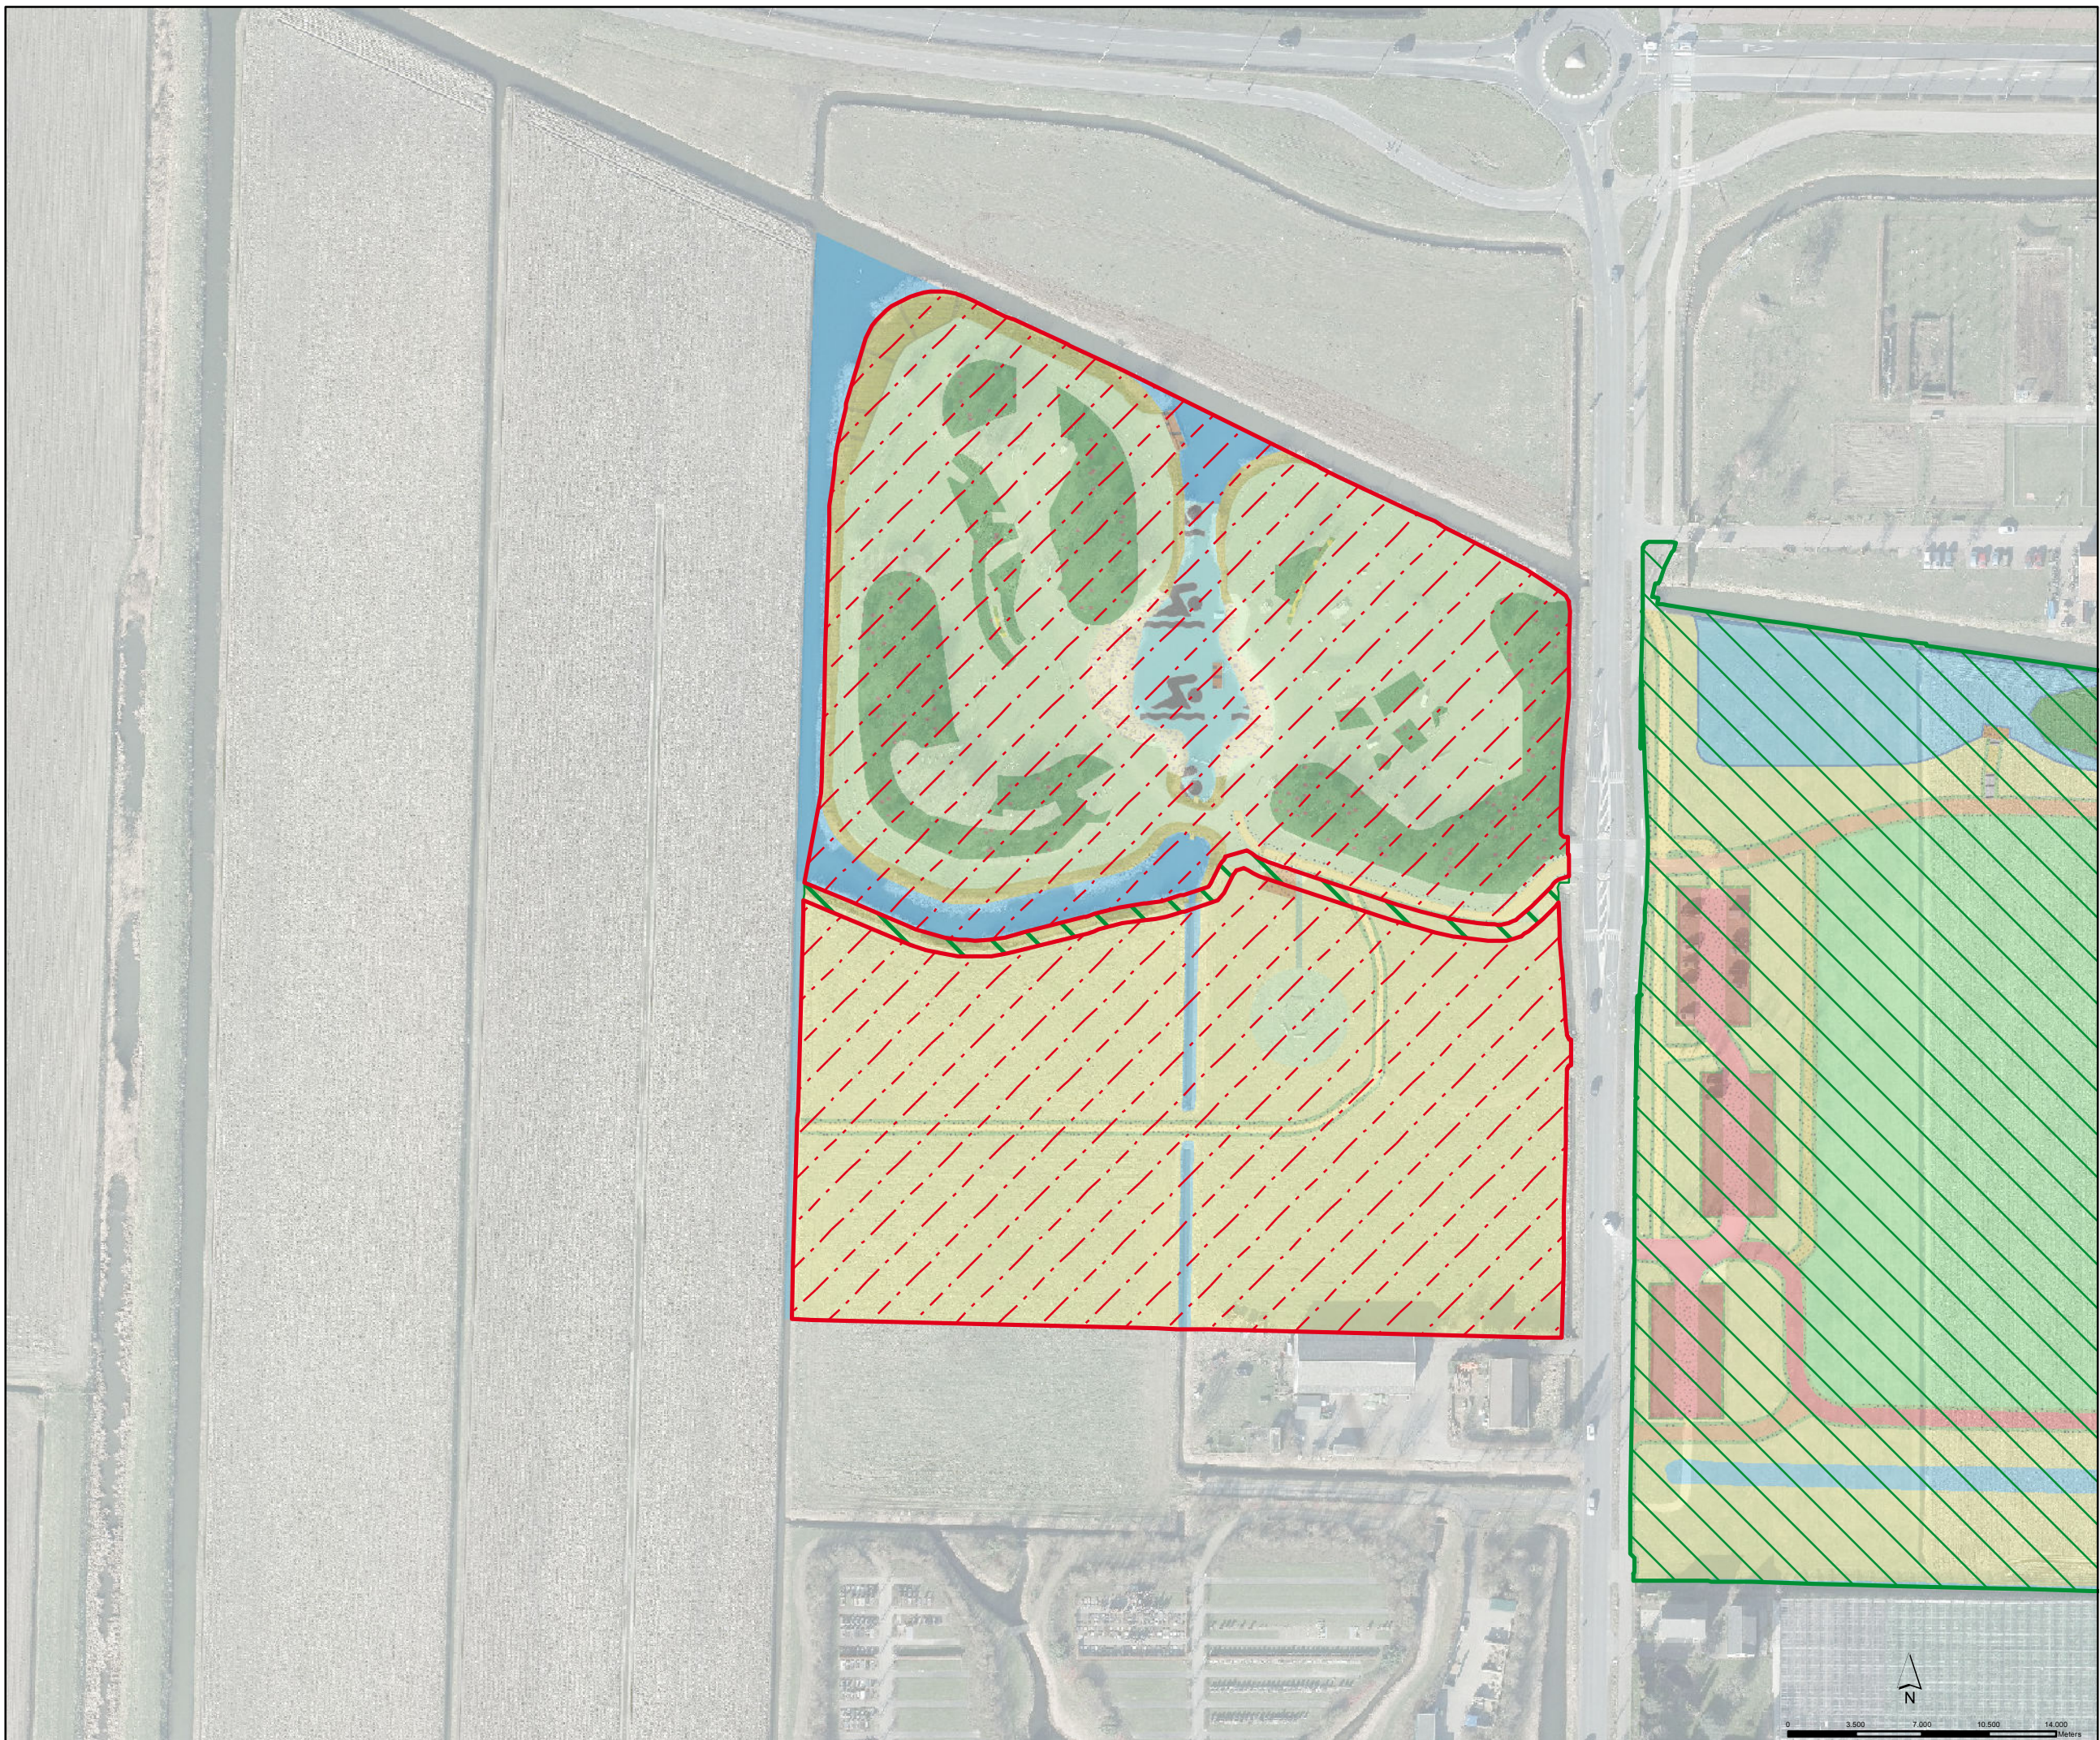

Hondenzonering YM

Legenda

- Honden los
- Toekomstig losloopgebied
- Verboden voor honden