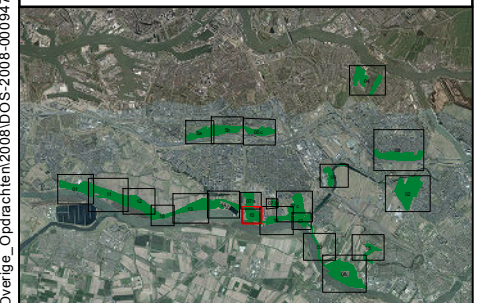

Vredepolder

Projectnummer: DOS-2008-0009475

Tekeningnum.: 15

Datum: 15-11-2016

Ondergrond: Luchtfoto 2015

Schaal: 1:2.500

g·z·h

Bron: R:\ESR\IDATA\RECREATIE\BEHEERDATA\050_Jusselmonde\04_Overige_Opdrachten\2008\DOS-2008-0009475_IJM_Algemene_Verordening01_MXD\IDOS-2008-0009475_IJM_honden.mxd

g
h g
z h g
z h g
z h g
z h g
z h g

A3-landscape