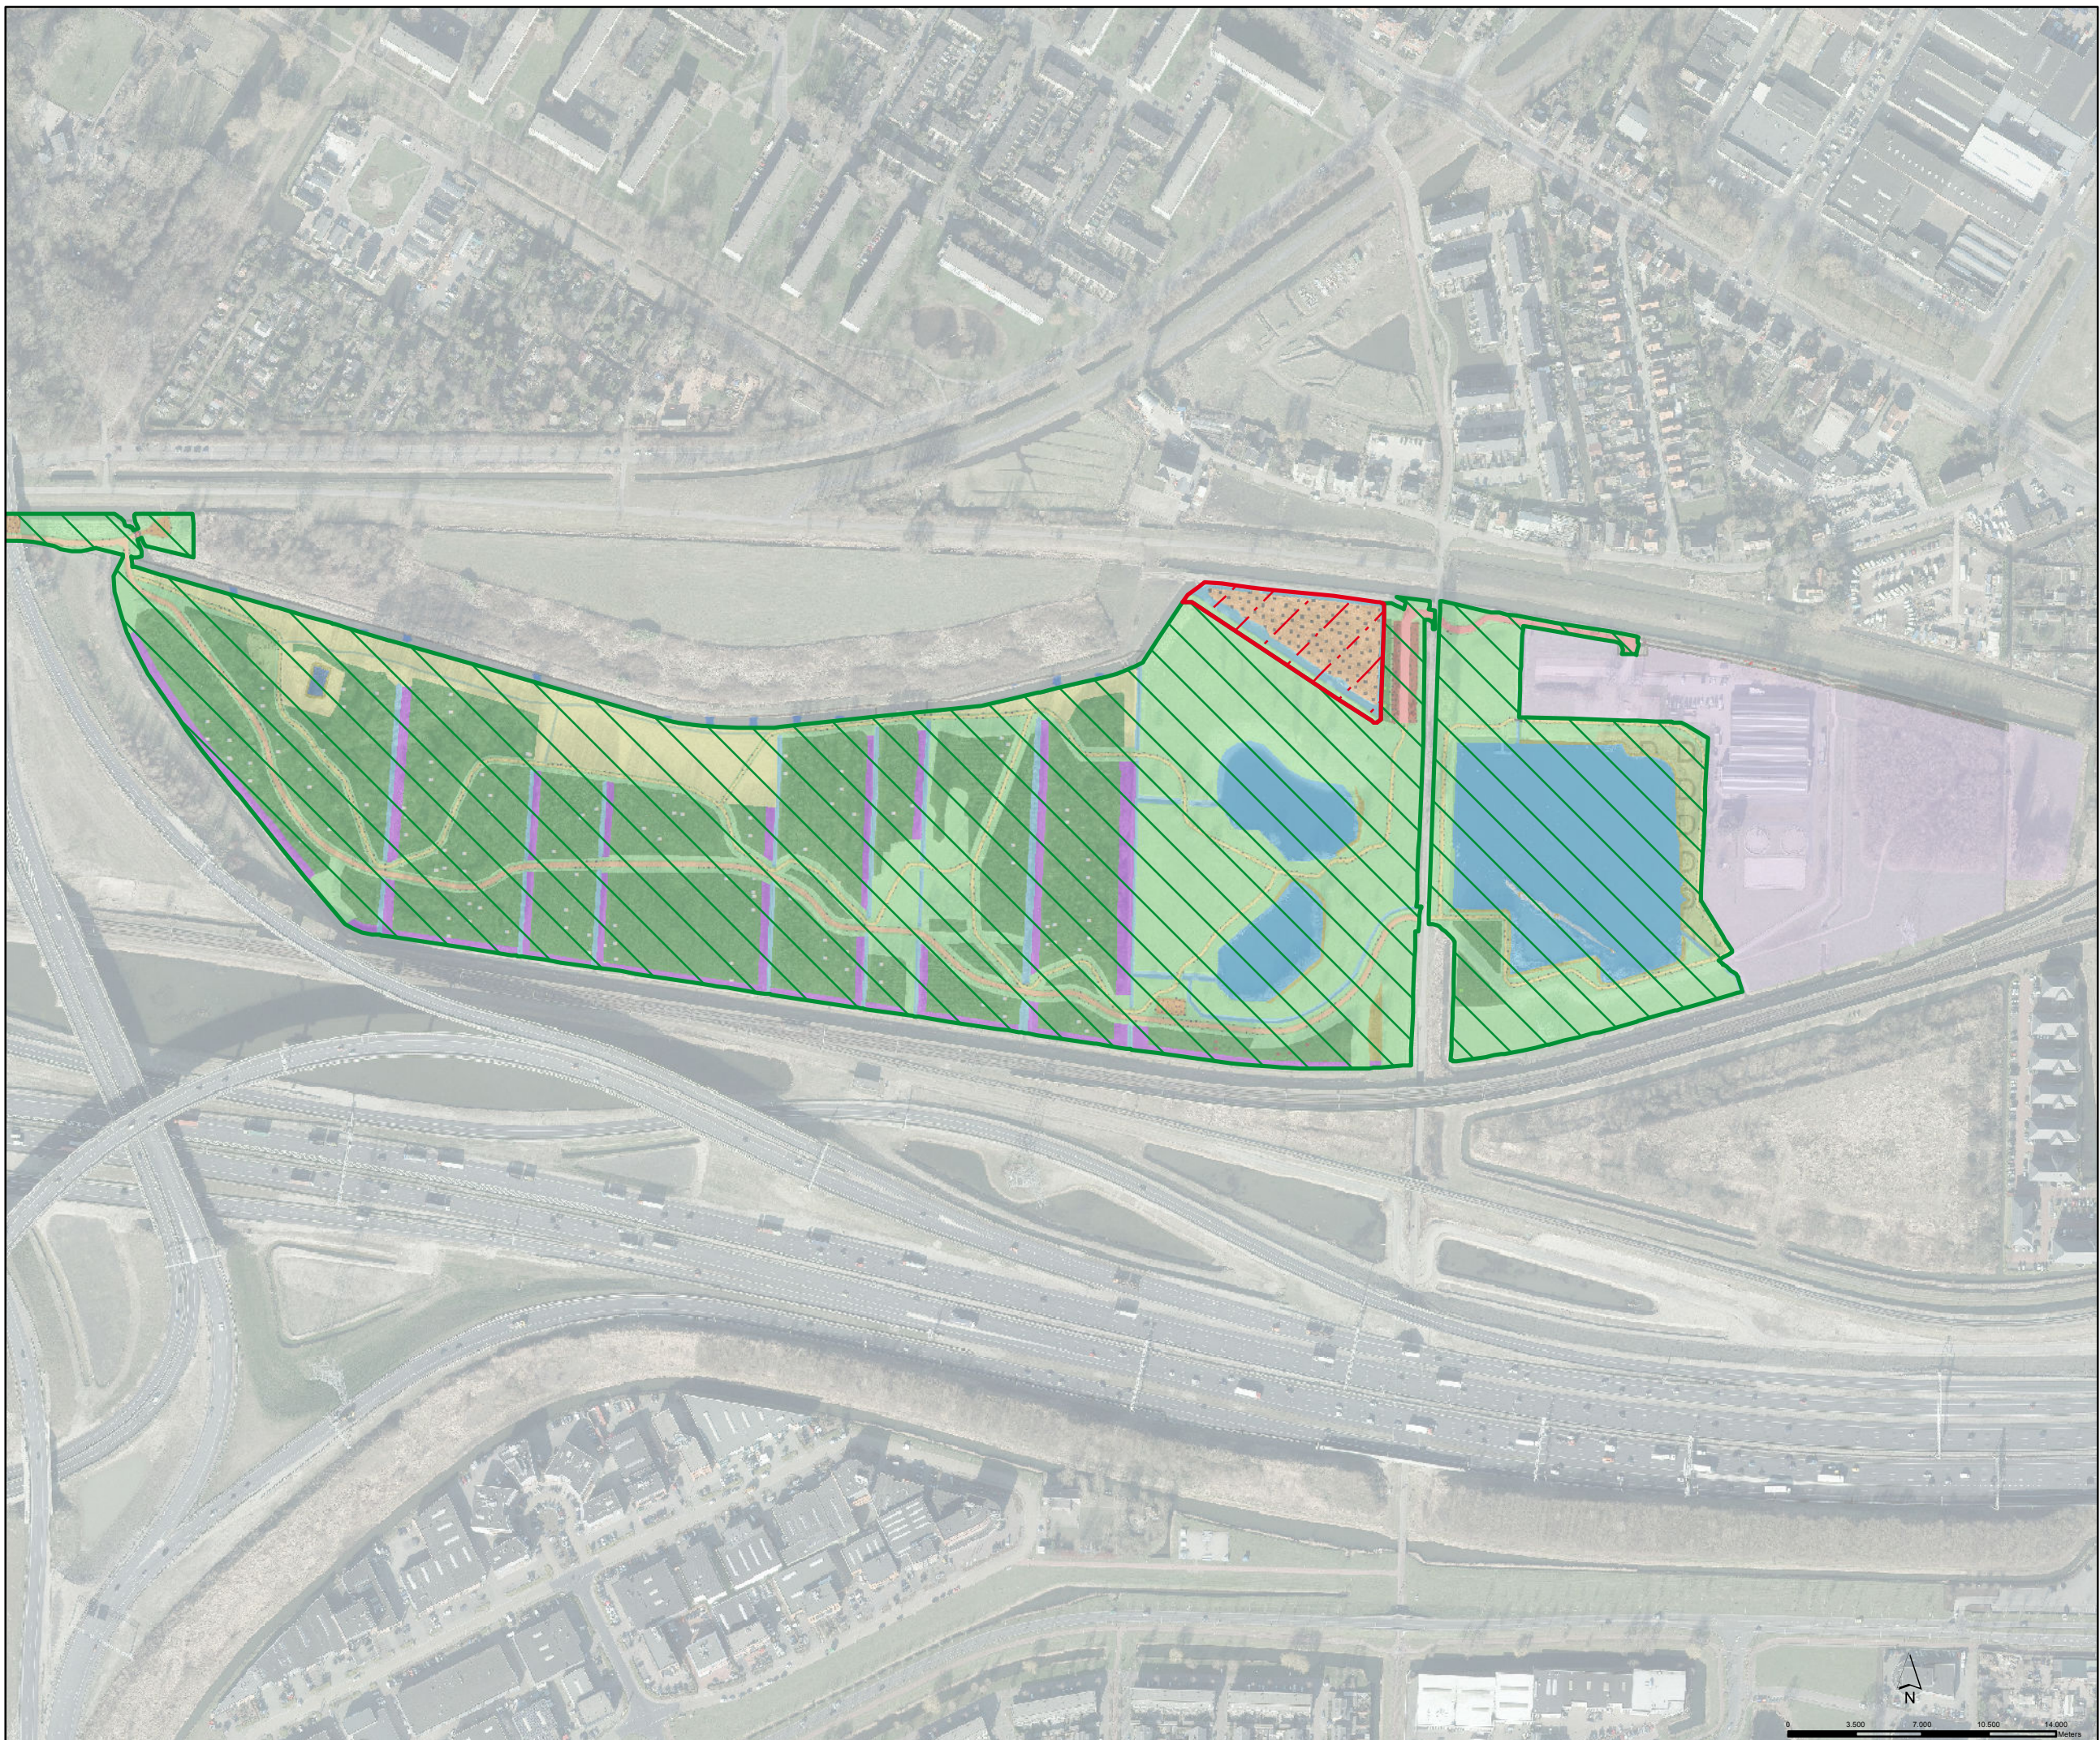

Hondenzonering YM

Legenda

- Honden los
- Verboden voor honden