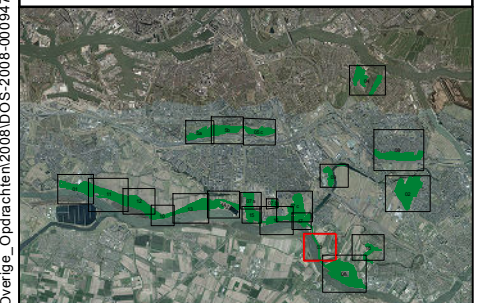

Polder Buitenland Heerjansdam,
Borgmanpad, Fietspad - 58

Projectnummer: DOS-2008-0009475

Tekeningnum.: 03

Datum: 15-11-2016

Ondergrond: Luchtfoto 2015

Schaal: 1:7.500

Brn: R:\ESR\DATA\RECREATIE\BEHEERDATA\050_Jsselmonde\04_Overige_Opdrachten\2008\DOS-2008-0009475_IJM_Algemene_Verordening01_MXD\IDOS-2008-0009475_IJM_honden.mxd

A3-landscape