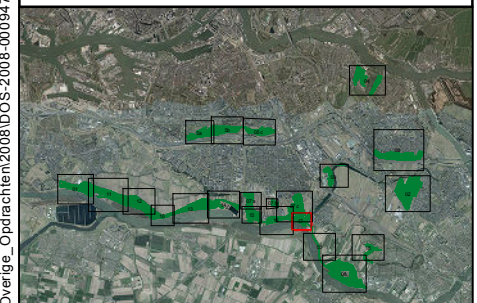

1. **Legenda**
2. Honden los
   - Verboden voor honden