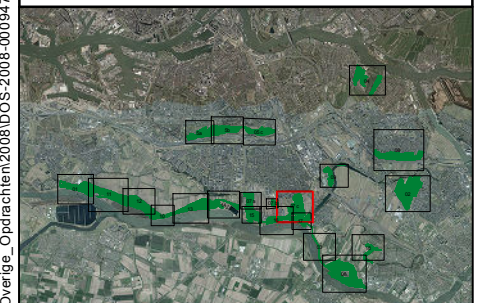

1. **Legenda**
2. 1 maart- 31 juli aangelijnd daarbuiten los
   - Honden los
   - Toekomstig losloopgebied
   - Verboden voor honden