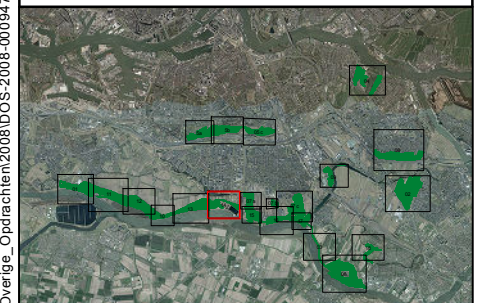

Jan Gerritsepolder

Projectnummer: DOS-2008-0009475

Tekeningnum.: 14

Datum: 15-11-2016

Ondergrond: Luchtfoto 2015

Schaal: 1:4.000

Bron: R:\ESR\DATA\RECREATIE\BEHEERDATA\050_Jusselmonde\04_Overige_Opdrachten\2008\DOS-2008-0009475_IJM_Algemene_Verordening01_MXD\IDOS-2008-0009475_IJM_honden.mxd