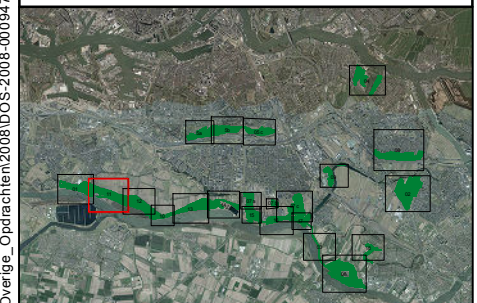

Legenda
Honden los