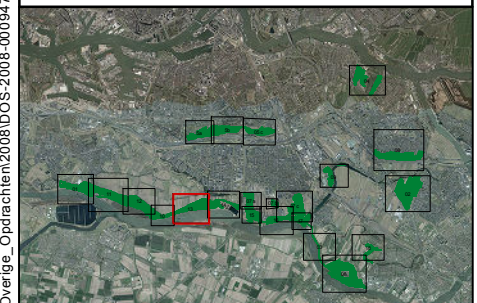

Legenda

Honden los